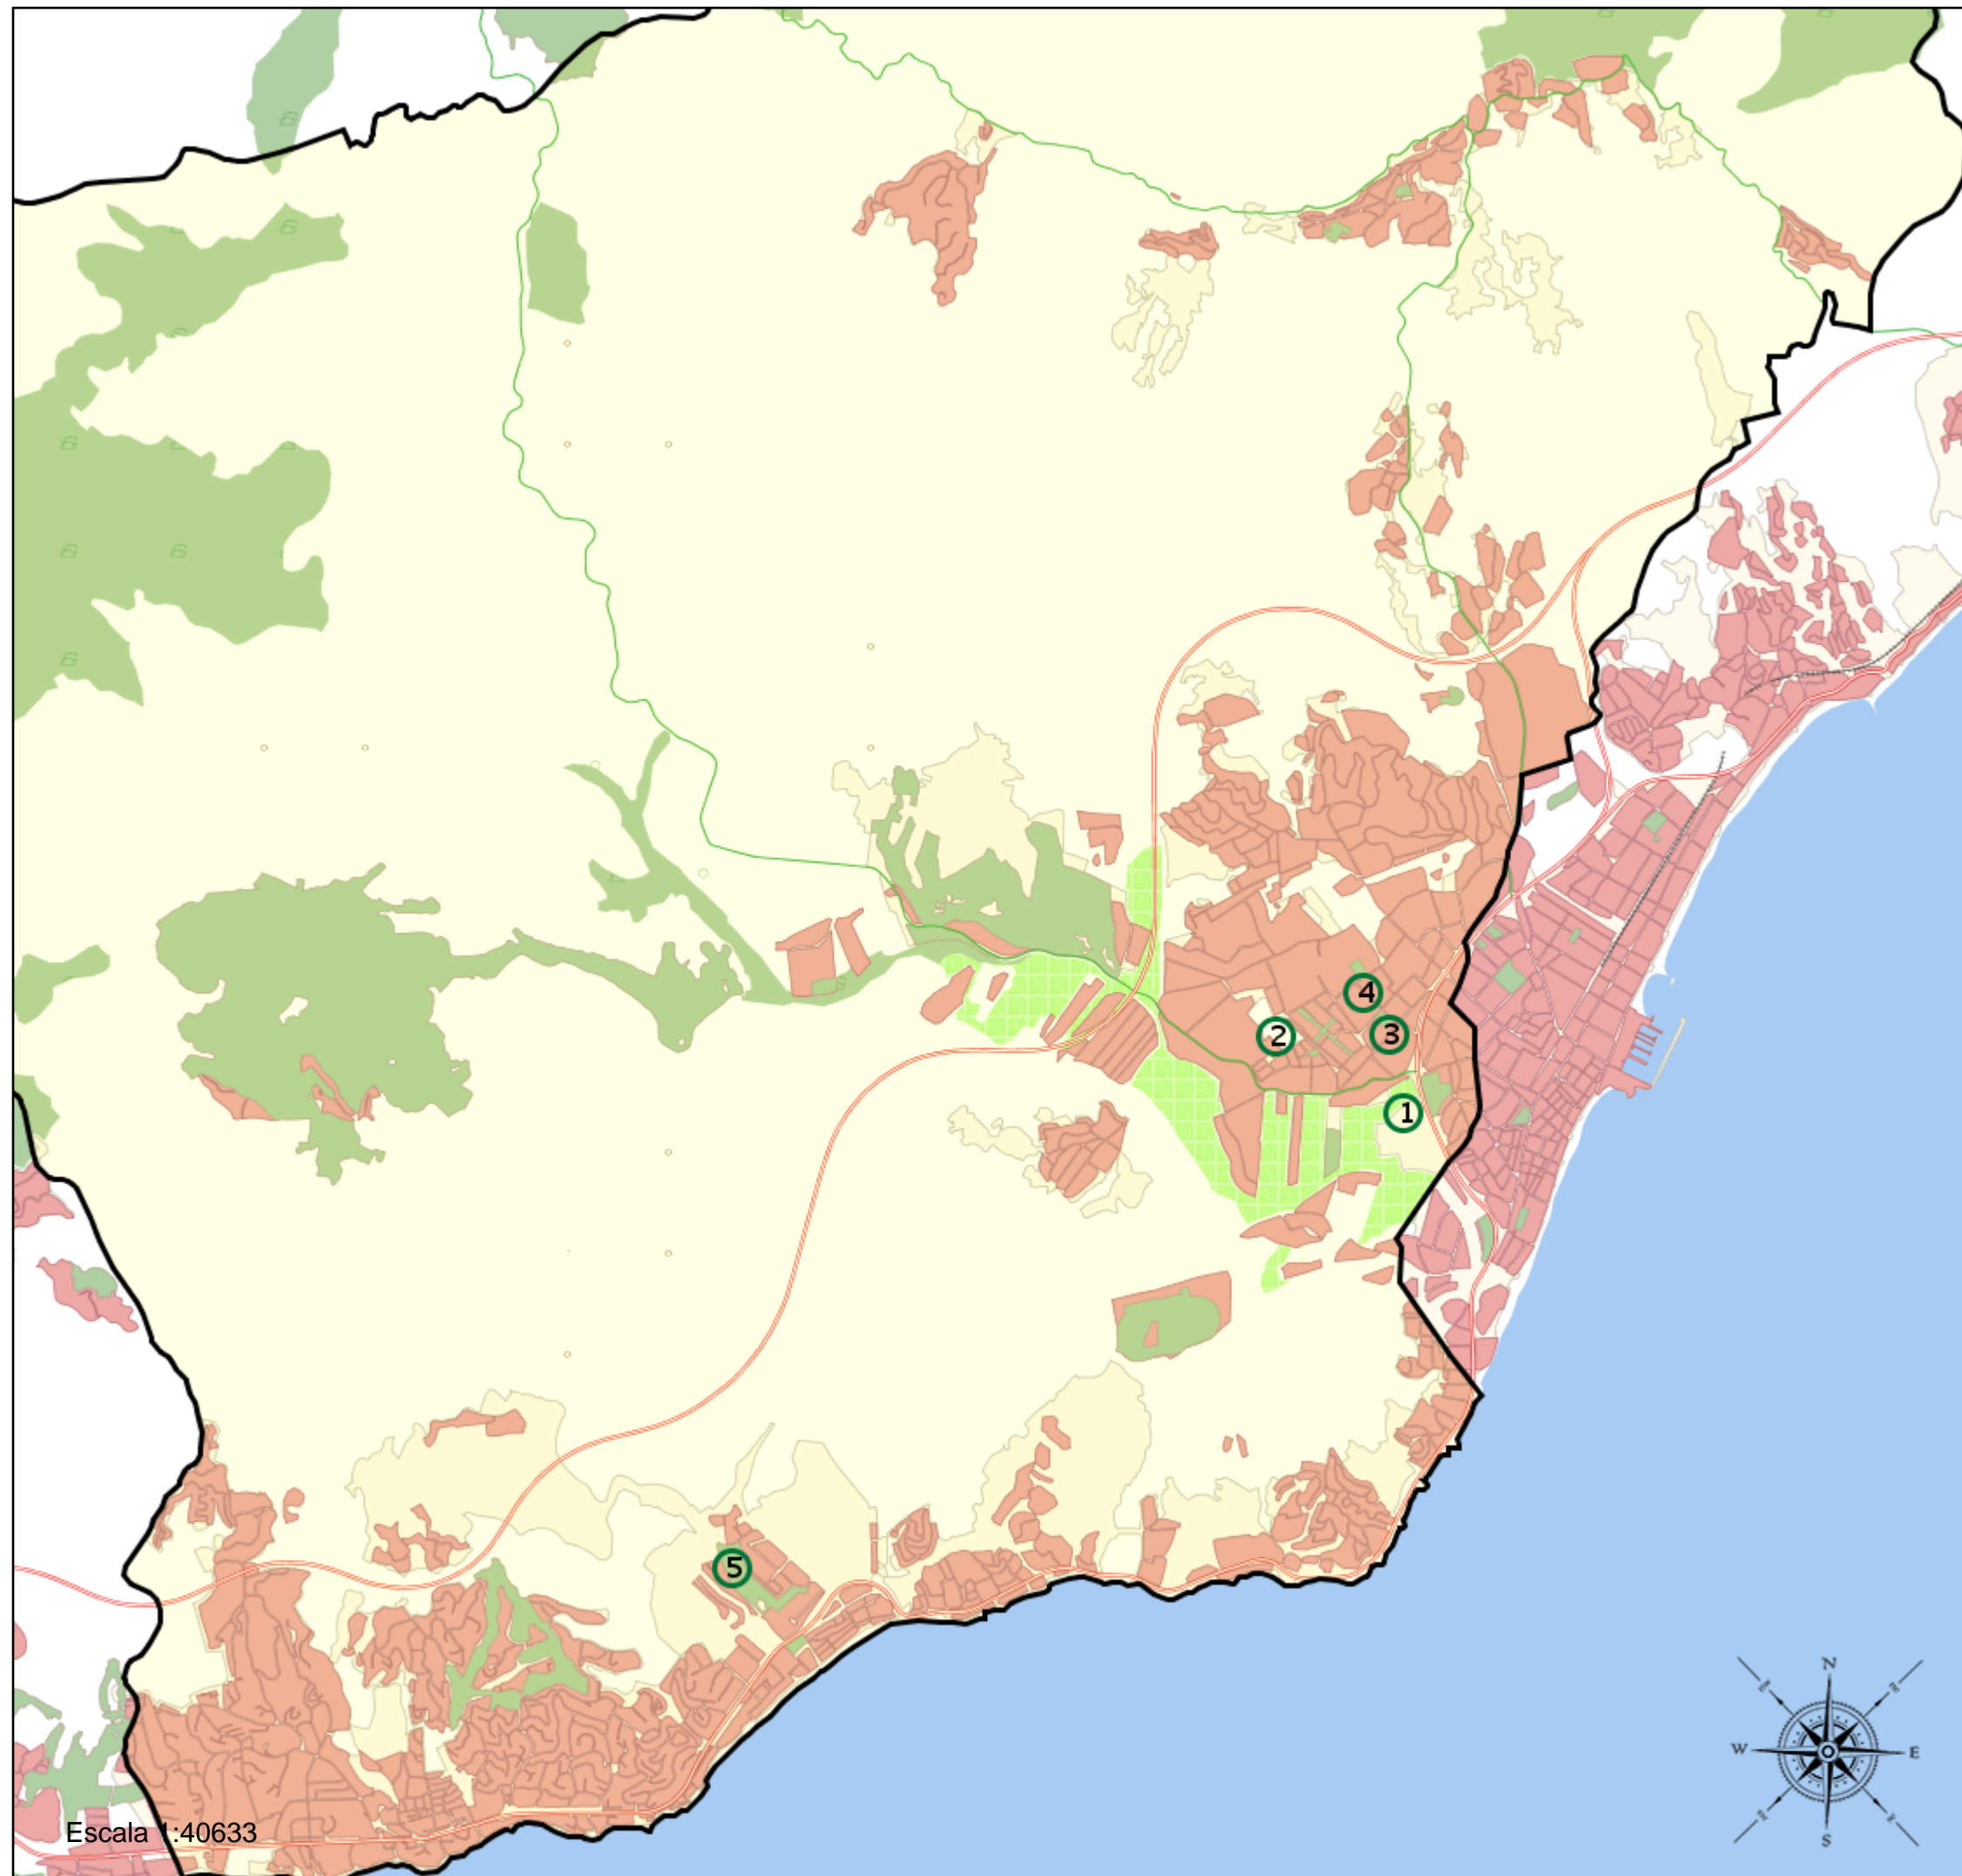

# Área de influencia escolar Mijas

Mijas\_B\_01  
29070\_B\_01 (Bachillerato)

- (1) 29007329 - I.E.S. Vega de Mijas
- (2) 29019320 - I.E.S. Ana Carmona "Veleta"
- (3) 29700023 - I.E.S. Sierra de Mijas
- (4) 29700709 - I.E.S. Las Lagunas
- (5) 29701431 - I.E.S. La Cala de Mijas

### Legenda

-  Centros públicos
-  Centros concertados

### Leyenda

-  Centros públicos
-  Centros concertados